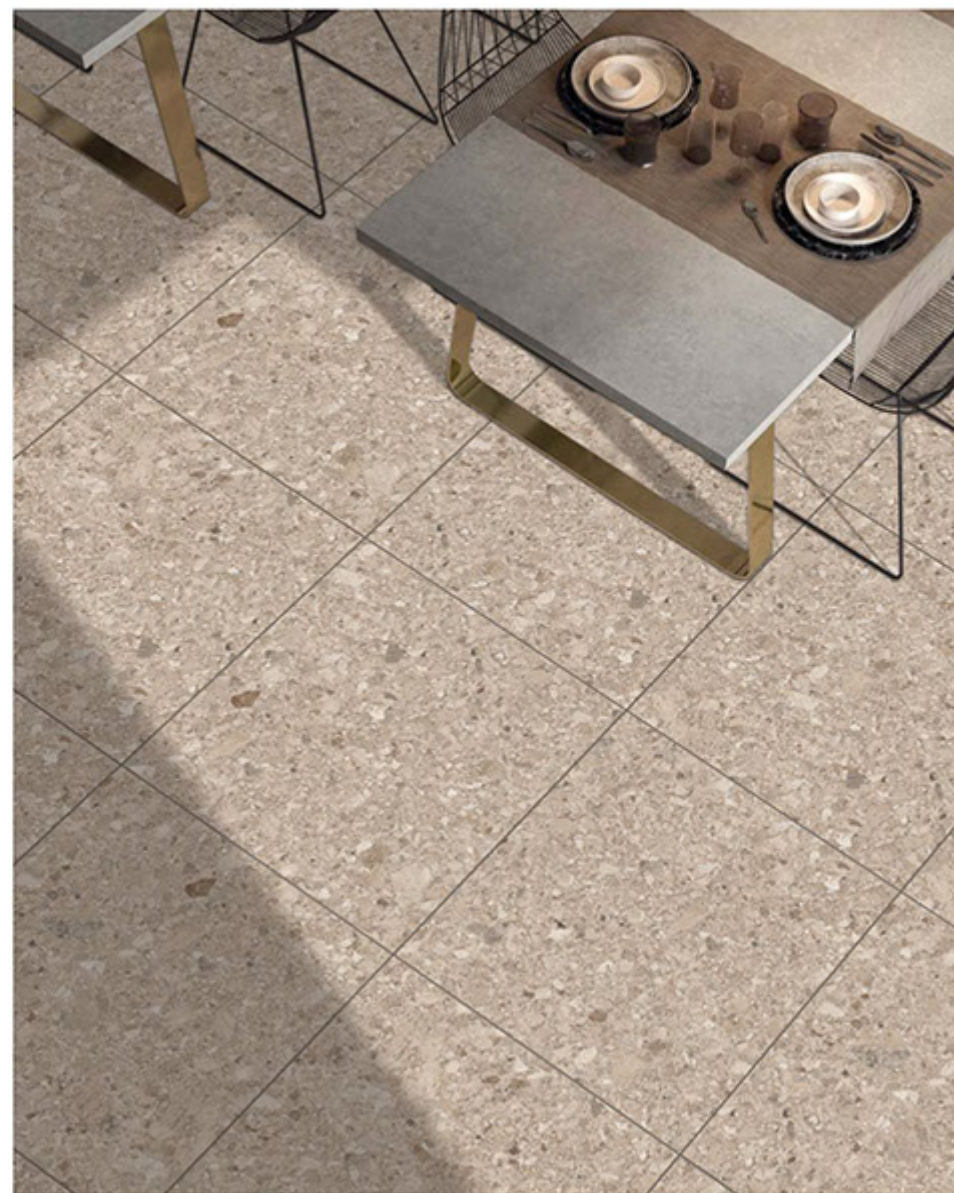

Noor Crema (600 X 600 mm)

Premium 20mm Porcelian Paver