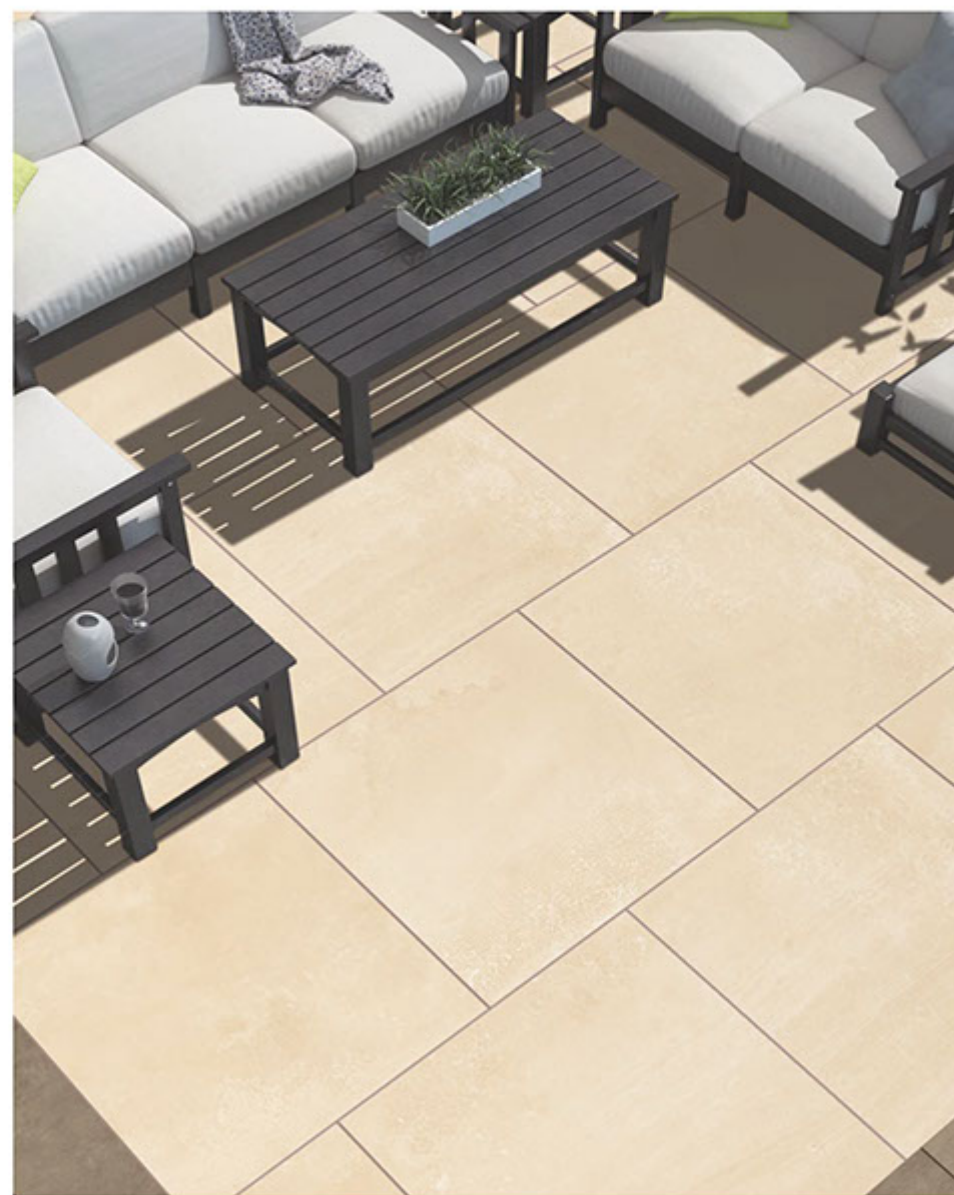

600 x 600 mm

Capstone Beige (600 X 600 mm)

Premium 20mm Porcelian Paver

Capstone Beige (600 X 900 mm)

20
mm
THICKNESS

Breccia Crema

600 x 900 mm

600 x 600 mm